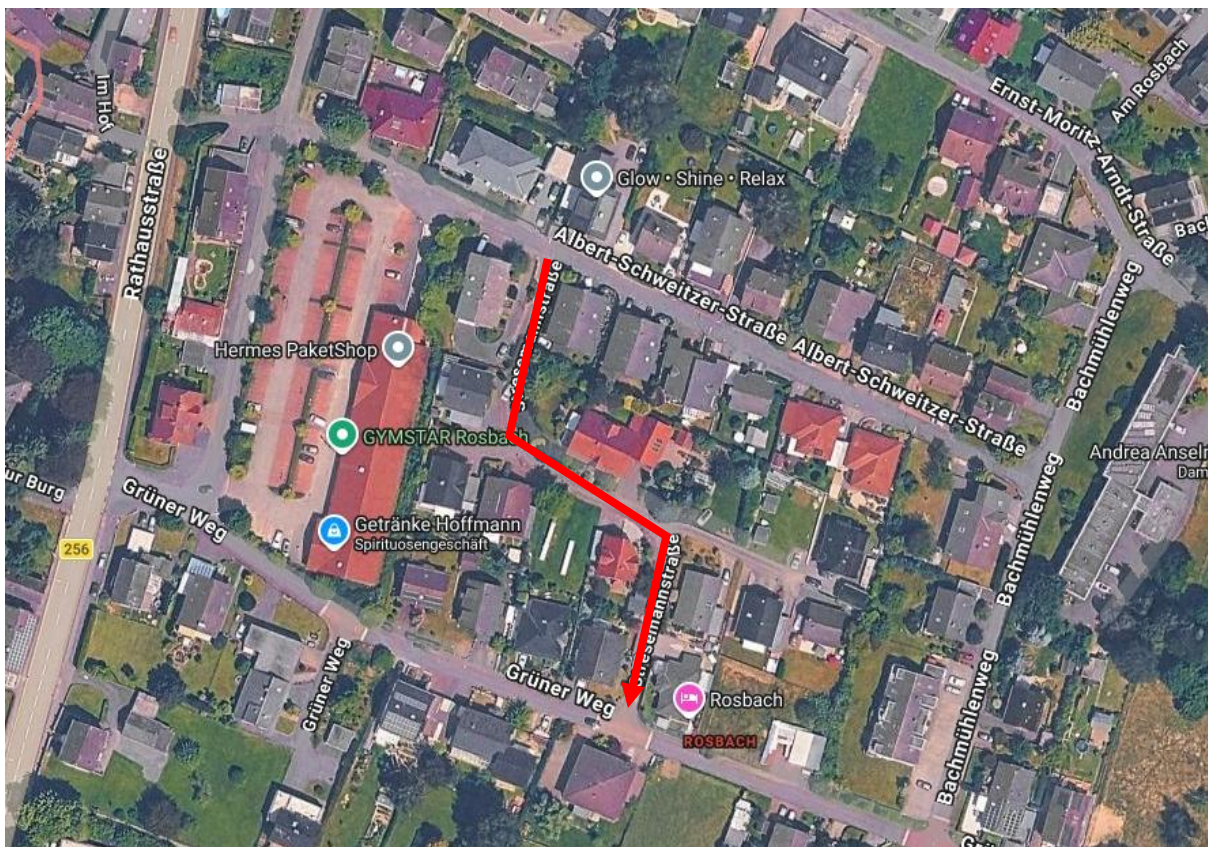

Sozialdemokratische Partei Deutschlands - Gemeinderatsfraktion Windeck

Weil es um Windeck geht

Eine Einbahnstraßenregelung könnte die Verkehrssicherheit deutlich erhöhen, den Begegnungsverkehr vermeiden und die Situation für alle Verkehrsteilnehmenden übersichtlicher gestalten. Die SPD-Fraktion hält es daher für notwendig, dass die Verwaltung die Umsetzbarkeit prüft und dem zuständigen Ausschuss eine fachliche Bewertung vorlegt.

Mit freundlichen Grüßen

Daniel Stenger
Fraktionsvorsitzender

Dr. Thomas Woopen
Stellv. Fraktionsvorsitzender

Dr. Hendrik Lück
Geschäftsführer

Sebastian Schulte
Stellv. Bürgermeister

SPD-Fraktion Windeck
Bodenskamp 7
51570 Windeck
02292-9299240
fraktion@spd-windeck.de

spd-windeck.de

Facebook

Instagram

WhatsApp